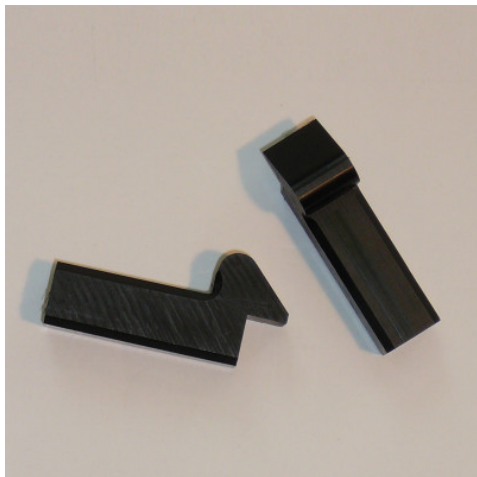

Pestillo de bloqueo para puerta de SPTW

Hoja de especificaciones para el artículo 014058071

Datos técnicos

Peso: 0.037 kg

Ejemplo ilustrativo, nos reservamos el derecho a realizar modificaciones técnicas, sin decoración.