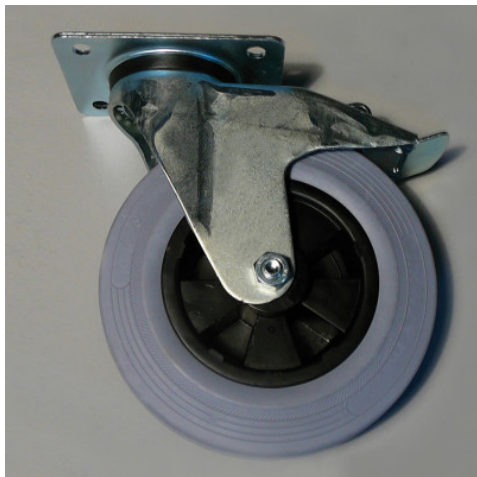

**Opción de equipamiento: Juego de ruedas de
acero galvanizado □ 200 mm**

Datos técnicos

*Ejemplo ilustrativo, nos reservamos el derecho a
realizar modificaciones técnicas, sin decoración.*

Fecha de consulta: 20.11.2024,
04:27:26