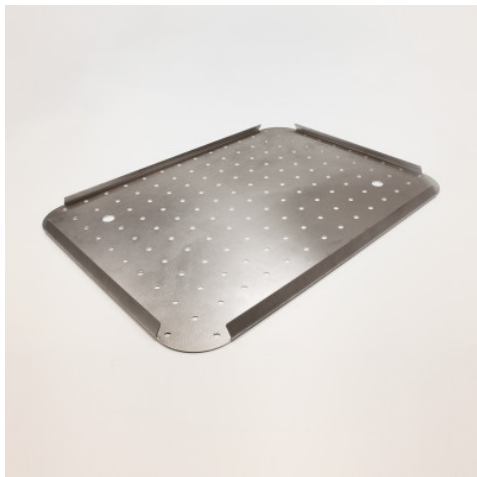

## Fondo tamiz para carro verdulero

Hoja de especificaciones para el artículo 0124263 | KGWW-SB

### Datos técnicos

<b>Peso:</b>	6.678 kg
<b>Ancho:</b>	733 mm
<b>Profundidad:</b>	543 mm
<b>Altura:</b>	25 mm

*Ejemplo ilustrativo, nos reservamos el derecho a realizar modificaciones técnicas, sin decoración.*

Fondo de tamiz para separación de la suciedad en forma de chapa perforada para el carro para el lavado de patatas y verduras.

Base con estructura estable e higiénica de acero inoxidable de alta calidad, lado frontal y longitudinal biselado a 120° con orificios distribuidos uniformemente por toda la superficie para el paso del agua. Adicionalmente con dos orificios de enganche dispuestos diagonalmente con  $\varnothing$  25 mm.