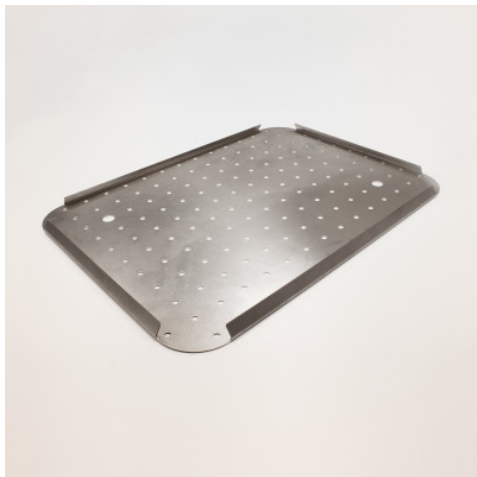

## Fondo tamiz para carro verdulero

Hoja de especificaciones para el artículo 0124263 | KGWW-SB

### Datos técnicos

<b>Peso:</b>	7 kg
<b>Ancho:</b>	733 mm
<b>Profundidad:</b>	543 mm
<b>Altura:</b>	25 mm

*Ejemplo ilustrativo, nos reservamos el derecho a realizar modificaciones técnicas, sin decoración.*

Fondo de tamiz para separación de la suciedad en forma de chapa perforada para el carro para el lavado de patatas y verduras.

Base con estructura estable e higiénica de acero inoxidable de alta calidad, lado frontal y longitudinal biselado a 120° con orificios distribuidos uniformemente por toda la superficie para el paso del agua. Adicionalmente con dos orificios de enganche dispuestos diagonalmente con  $\varnothing$  25 mm.