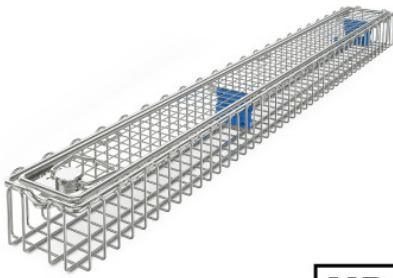

# Endoscope basket

P/N: 7500508 | SiKo/Endo 670/80/52 oR oG DS mD 1-fach

**HUPFER**  
we make work flow

## Technical data

<b>Weight:</b>	0.9 kg
<b>Width:</b>	670 mm
<b>Depth:</b>	80 mm
<b>Height:</b>	52 mm

*Similar to illustration, technical modifications reserved. Without decoration.*

Sieve basket for endoscope, with removable lid made of high-quality stainless steel wire, for cleaning, sterilisation, transport, storage and provision of an endoscope.

Siebkorb aus geschlossenen Drahtschlaufen mit Oberrahmen aus Edelstahl draht, Deckel aus Schweißgitter mit Drahtrahmen und sicherem Drehverschluss. Eine stabile Okularhalterung mit auswechselbaren Silikonbänken im Korb sorgt zusammen mit entsprechenden Niederhaltern am Deckel für eine perfekte Fixierung und optimalen Schutz der Endoskopoptik auch während Reinigungs-, Desinfizierungs- oder Sterilisationsprozessen.