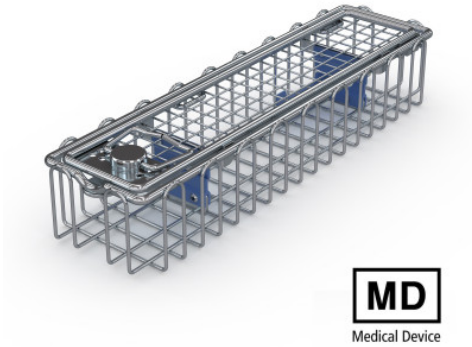

# Endoscope basket

P/N: 7500479 | SiKo/Endo 290/80/52 oR oG DS mD 1-fach

**HUPFER**  
we make work flow

## Technical data

<b>Weight:</b>	0.5 kg
<b>Width:</b>	290 mm
<b>Depth:</b>	80 mm
<b>Height:</b>	52 mm

*Similar to illustration, technical modifications reserved. Without decoration.*

Sieve basket for endoscope, with removable lid made of high-quality stainless steel wire, for cleaning, sterilisation, transport, storage and provision of an endoscope.

Siebkorb aus geschlossenen Drahtschlaufen mit Oberrahmen aus Edelstahl draht, Deckel aus Schweißgitter mit Drahtrahmen und sicherem Drehverschluss. Eine stabile Okularhalterung mit auswechselbaren Silikonbänken im Korb sorgt zusammen mit entsprechenden Niederhaltern am Deckel für eine perfekte Fixierung und optimalen Schutz der Endoskopoptik auch während Reinigungs-, Desinfizierungs- oder Sterilisationsprozessen.