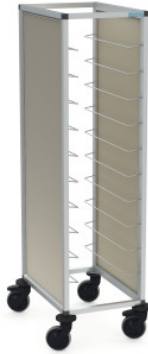

# TAWALU tray clearing trolley for 10xEN

P/N: 0222288-N | TAWALU 1/10 EN 125-L S

**HUPFER**  
we make work flow

## Technical data

<b>Modular dimension:</b>	125 mm
<b>Insertion type:</b>	Lengthwise insertion
<b>Payload:</b>	120 kg
<b>Weight:</b>	13 kg
<b>Width:</b>	505 mm
<b>Depth:</b>	687 mm
<b>Height:</b>	1635 mm