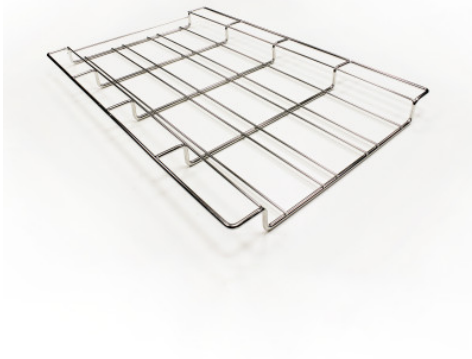

Drahtrost-Ablage für ISO-Felder/-Regale

Artikel-Nr.: 7512821 | Ro 600/400/40

HUPFER
we make work flow

Technische Daten

| | |
|-----------------|--------|
| Gewicht: | 0.2 kg |
| Breite: | 604 mm |
| Tiefe: | 400 mm |
| Höhe: | 41 mm |

*Bildbeispiel, technische Änderungen vorbehalten.
Ohne Dekoration.*

Die Drahtrost-Ablage für ISO-Felder/-Regale dient der effizienten Lagerung und der optimalen Organisation von Lebensmitteln in ISO-Regalen. Die Drahtrost-Ablage für ISO-Felder/-Regale ermöglicht zudem eine einfache Handhabung beim Transport von Lebensmitteln.