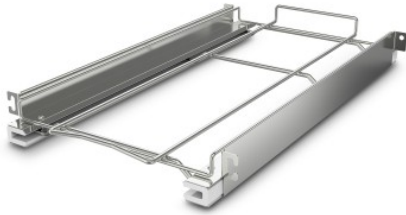

Einschubrahmen-Set StE

Artikel-Nr.: 7504555 | ERS StE 595/296/60

HUPFER
we make work flow

Technische Daten

Nutzlast:	20 kg
Gewicht:	3 kg
Breite:	296 mm
Tiefe:	595 mm
Höhe:	60 mm

*Bildbeispiel, technische Änderungen vorbehalten.
Ohne Dekoration.*

Einschubrahmenset StE, Edelstahl, ca. 3/4 Auszug.