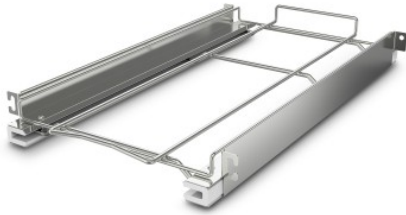

# Einschubrahmen-Set StE

Artikel-Nr.: 7504555 | ERS StE 595/296/60

**HUPFER**  
we make work flow

## Technische Daten

<b>Nutzlast:</b>	20 kg
<b>Gewicht:</b>	3.221 kg
<b>Breite:</b>	296 mm
<b>Tiefe:</b>	595 mm
<b>Höhe:</b>	60 mm

*Bildbeispiel, technische Änderungen vorbehalten.  
Ohne Dekoration.*

Einschubrahmenset StE, Edelstahl, ca. 3/4 Auszug.