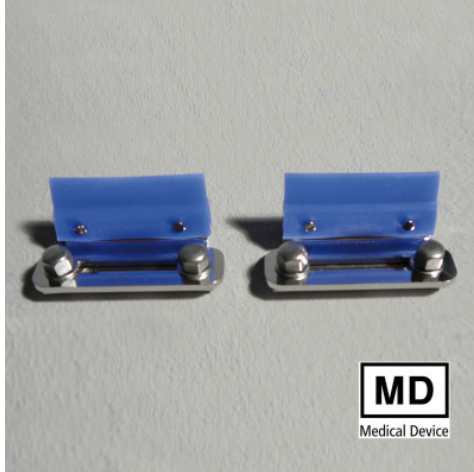

# Aufnahmeelemente für Endoskopiesiebkörbe

Artikel-Nr.: 7501335 | AufnElem anschr EndoKo

**HUPFER**  
we make work flow

## Technische Daten

<b>Gewicht:</b>	0.029 kg
<b>Breite:</b>	50 mm
<b>Tiefe:</b>	24 mm
<b>Höhe:</b>	24 mm

*Bildbeispiel, technische Änderungen vorbehalten.  
Ohne Dekoration.*