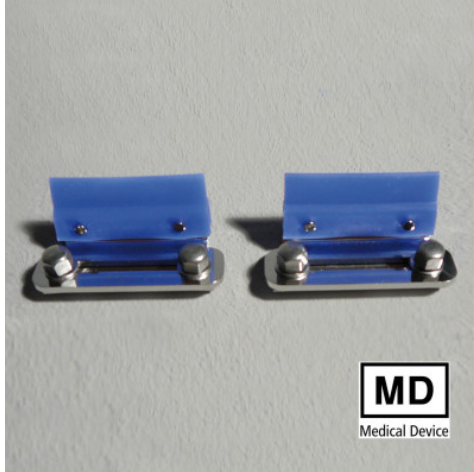

Aufnahmeelemente für Endoskopiesiebkörbe

Artikel-Nr.: 7501335 | AufnElem anschr EndoKo

HUPFER
we make work flow

Technische Daten

Breite: 50 mm

Tiefe: 24 mm

Höhe: 24 mm

*Bildbeispiel, technische Änderungen vorbehalten.
Ohne Dekoration.*

Die Aufnahmeelemente für Endoskopiesiebkörbe ermöglichen das sichere Lagern und Organisieren von Endoskopen in einem strukturierten System. Die Aufnahmeelemente für Endoskopiesiebkörbe unterstützen zudem den effizienten Transport und die einfache Handhabung der Endoskope während des gesamten Logistikprozesses.