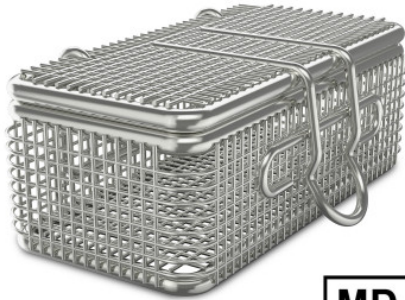

Siebkorb für Kleinteile

Artikel-Nr.: 7501282 | SiKo/KT 80/40/32 BR oG DM mD

HUPFER
we make work flow

Technische Daten

Gewicht:	0.1 kg
Breite:	80 mm
Tiefe:	40 mm
Höhe:	32 mm

*Bildbeispiel, technische Änderungen vorbehalten.
Ohne Dekoration.*

Spülkorb mit fest montiertem Deckel aus hochwertigem Edelstahldraht zur Aufnahme von Klein- und Zubehörteilen während des Reinigungsprozesses.

Spülkorb und Deckel aus feinmaschigem Edelstahlgewebe mit Rahmen aus Edelstahldraht und sicherem Schnellverschluss. Boden, Deckel und Wandungen aus Drahtgewebe.