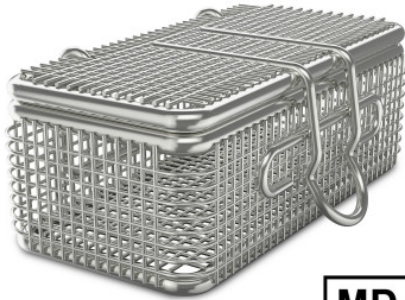

# Siebkorb für Kleinteile

Artikel-Nr.: 7501282 | SiKo/KT 80/40/32 BR oG DM mD

**HUPFER**  
we make work flow

## Technische Daten

<b>Gewicht:</b>	0.078 kg
<b>Breite:</b>	80 mm
<b>Tiefe:</b>	40 mm
<b>Höhe:</b>	32 mm

*Bildbeispiel, technische Änderungen vorbehalten.  
Ohne Dekoration.*

Spülkorb mit fest montiertem Deckel aus hochwertigem Edelstahldraht zur Aufnahme von Klein- und Zubehörteilen während des Reinigungsprozesses.

Spülkorb und Deckel aus feinmaschigem Edelstahlgewebe mit Rahmen aus Edelstahldraht und sicherem Schnellverschluss. Boden, Deckel und Wandungen aus Drahtgewebe.