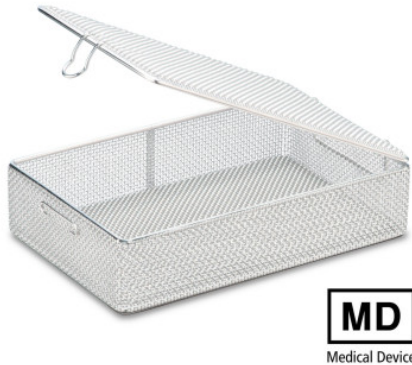

# Siebkorb für Kleinteile und Instrumente

Artikel-Nr.: 7501162 | SiKo/KT 310/210/40 BR oG DM mD

**HUPFER**  
we make work flow

## Technische Daten

<b>Gewicht:</b>	0.6 kg
<b>Breite:</b>	310 mm
<b>Tiefe:</b>	210 mm
<b>Höhe:</b>	40 mm

*Bildbeispiel, technische Änderungen vorbehalten.  
Ohne Dekoration.*

Spülkorb mit fest montiertem Deckel aus hochwertigem Edelstahldraht zur Aufnahme von Instrumenten, Optiken und Zubehörteilen während des Reinigungsprozesses.

Spülkorb und Deckel aus feinmaschigem Edelstahlgewebe mit Rahmen aus Edelstahldraht und sicherem Schnellverschluss. Boden, Deckel und Wandungen aus Drahtgewebe.