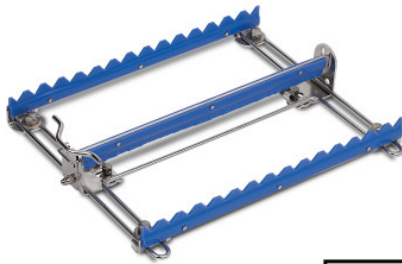

Klemmvorrichtung

Artikel-Nr.: 7501134 | KIVo verst

HUPFER
we make work flow

Technische Daten

Gewicht:	0.3 kg
Breite:	200 mm
Tiefe:	236 mm
Höhe:	44 mm

*Bildbeispiel, technische Änderungen vorbehalten.
Ohne Dekoration.*

Stufenlos verstellbar: 60 × 214 mm.