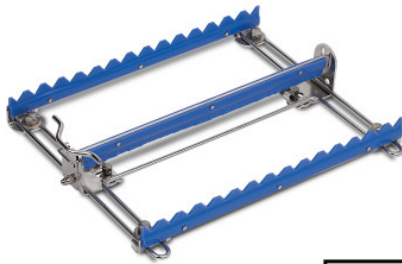

Klemmvorrichtung

Artikel-Nr.: 7501134 | KIVo verst

HUPFER
we make work flow

Technische Daten

Gewicht: 0.333 kg

Breite: 200 mm

Tiefe: 236 mm

Höhe: 44 mm

*Bildbeispiel, technische Änderungen vorbehalten.
Ohne Dekoration.*

Stufenlos verstellbar: 60 × 214 mm.