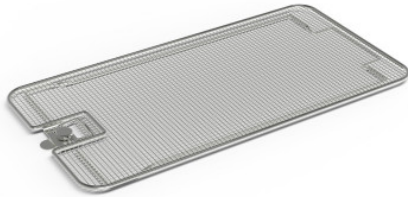

Deckel für Siebschalen mit Fallgriffen

Artikel-Nr.: 7500911 | De 480/250/16

HUPFER
we make work flow

Technische Daten

Gewicht:	0.7 kg
Breite:	480 mm
Tiefe:	250 mm
Höhe:	16 mm

*Bildbeispiel, technische Änderungen vorbehalten.
Ohne Dekoration.*

Deckel mit Verriegelung für Siebschalen mit Fallgriffen.

Deckel in reinigungsfreundlicher und hygienischer Ausführung aus hochwertigem, elektrolytisch poliertem Edelstahl-Drahtgewebe mit Rahmen aus Edelstahl-Rundmaterial. Verriegelung durch Schließriegel mit Drehverschluss und Bügelbedienung.