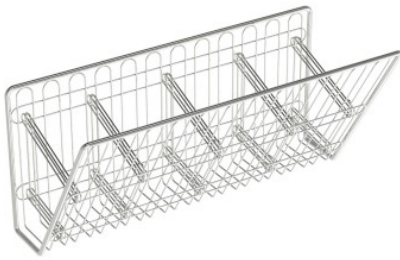

Drahthalterung für Urinflaschen

Artikel-Nr.: 7500106 | H-D 560/248/272

HUPFER
we make work flow

Technische Daten

Gewicht:	2 kg
Breite:	560 mm
Tiefe:	248 mm
Höhe:	272 mm

*Bildbeispiel, technische Änderungen vorbehalten.
Ohne Dekoration.*

Halterung zur Lagerung und Bereitstellung von bis zu vier Urinflaschen.

Stabile, selbsttragende und hygienische Konstruktion, komplett aus hochwertigem, elektrolytisch poliertem und gratfrei verarbeitetem Edelstahl-Draht. Halterung zum Anhängen an Wandhakenschienen bzw. Hakenwagen, bestehend aus einem Rahmengestell aus Edelstahldraht mit fest eingeschweißten Drahtschlaufen zum Einstellen von maximal vier Urinflaschen. Fünf einsteckbare Trenngitter aus Edelstahldraht für eine bedarfsgerechte Unterteilung der Halterung.