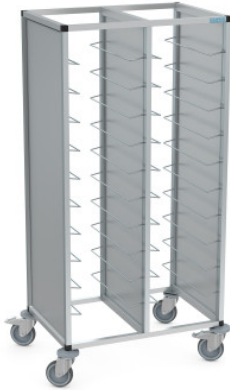

# TAWALU für 2 × 18 Universal-Tabletts

Artikel-Nr.: 0222206-N | TAWALU 2/36 UNI 75-L

**HUPFER**  
we make work flow

## Technische Daten

<b>Kapazität:</b>	36 × Universal-Tablett
<b>Rastermaß:</b>	75 mm
<b>Einschubart:</b>	Längseinschub
<b>Nutzlast:</b>	120 kg
<b>Breite:</b>	860 mm
<b>Tiefe:</b>	615 mm
<b>Höhe:</b>	1635 mm

*Bildbeispiel, technische Änderungen vorbehalten.  
Ohne Dekoration.*

Tablett-Abräumwagen zum Einschub und Transport von Tablett mit Schmutzgeschirr.

Wagen in stabiler und hygienischer Rohrrahmen-Konstruktion aus eloxiertem Aluminium mit Verbindungselementen aus Kunststoff und fest eingesetzten Seitenwänden in verschiedenen Dekoren. Fest mit dem Rohrrahmen verbundene Tablettauflagen aus Edelstahl-Vollmaterial,  $\varnothing$  6 mm, mit beidseitiger Durchschubsicherung gemäß DIN EN 18867-2. Vier Abweiserrollen aus Polymer dienen als Anfahrerschutz, schützen sowohl den Wagen rundum als auch bauseitige Wände besonders effektiv vor Beschädigungen. Wagen fahrbar auf 4 Lenkrollen  $\varnothing$  125 mm mit Rückenlochbefestigung, davon 2 mit Totalfeststellern.

Der Hupfer Tablett-Abräumwagen TAWALU bietet rostfreie Tablettauflagen aus Edelstahl, verstärkte Abweiserrollen zum besonders effektiven Schutz bauseitiger Wände vor Verschmutzung und Beschädigung sowie die vergleichsweise breiteste Palette an möglichen Seitenverkleidungen und anderen Ausstattungsdetails.