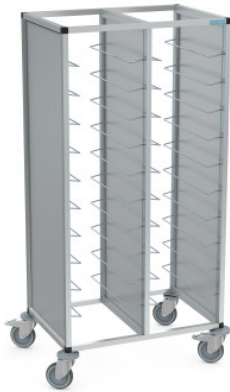

# TAWALU für 2 × 18 Universal-Tabletts

Artikel-Nr.: 0222206-N | TAWALU 2/36 UNI 75-L

**HUPFER**  
we make work flow

## Technische Daten

|                     |                        |
|---------------------|------------------------|
| <b>Kapazität:</b>   | 36 × Universal-Tablett |
| <b>Rastermaß:</b>   | 75 mm                  |
| <b>Einschubart:</b> | Längseinschub          |
| <b>Nutzlast:</b>    | 120 kg                 |
| <b>Breite:</b>      | 860 mm                 |
| <b>Tiefe:</b>       | 615 mm                 |
| <b>Höhe:</b>        | 1635 mm                |

*Bildbeispiel, technische Änderungen vorbehalten.  
Ohne Dekoration.*

Tablett-Abräumwagen zum Einschub und Transport von Tablett mit Schmutzgeschirr.

Wagen in stabiler und hygienischer Rohrrahmen-Konstruktion aus eloxiertem Aluminium mit Verbindungselementen aus Kunststoff und fest eingesetzten Seitenwänden in verschiedenen Dekoren. Fest mit dem Rohrrahmen verbundene Tablettauflagen aus Edelstahl-Vollmaterial,  $\varnothing$  6 mm, mit beidseitiger Durchschubsicherung gemäß DIN EN 18867-2. Vier Abweiserrollen aus Polymer dienen als Anfahrerschutz, schützen sowohl den Wagen rundum als auch bauseitige Wände besonders effektiv vor Beschädigungen. Wagen fahrbar auf 4 Lenkrollen  $\varnothing$  125 mm mit Rückenlochbefestigung, davon 2 mit Totalfeststellern.

Der Hupfer Tablett-Abräumwagen TAWALU bietet rostfreie Tablettauflagen aus Edelstahl, verstärkte Abweiserrollen zum besonders effektiven Schutz bauseitiger Wände vor Verschmutzung und Beschädigung sowie die vergleichsweise breiteste Palette an möglichen Seitenverkleidungen und anderen Ausstattungsdetails.