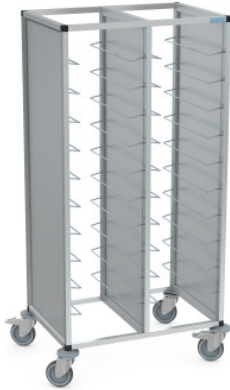

TAWALU für 2 × 15 Universal-Tabletts

Artikel-Nr.: 0222196-N | TAWALU 2/30 UNI 75-L

HUPFER
we make work flow

Technische Daten

Kapazität:	30 × Universal-Tablett
Rastermaß:	75 mm
Einschubart:	Längseinschub
Nutzlast:	120 kg
Breite:	860 mm
Tiefe:	615 mm
Höhe:	1435 mm

*Bildbeispiel, technische Änderungen vorbehalten.
Ohne Dekoration.*

Tablett-Abräumwagen zum Einschub und Transport von Tablettts mit Schmutzgeschirr.

Wagen in stabiler und hygienischer Rohrrahmen-Konstruktion aus eloxiertem Aluminium mit Verbindungselementen aus Kunststoff und fest eingesetzten Seitenwänden in verschiedenen Dekoren. Fest mit dem Rohrrahmen verbundene Tablettauflagen aus Edelstahl-Vollmaterial, \varnothing 6 mm, mit beidseitiger Durchschubsicherung gemäß DIN EN 18867-2. Vier Abweiserrollen aus Polymer dienen als Anfahrerschutz, schützen sowohl den Wagen rundum als auch bauseitige Wände besonders effektiv vor Beschädigungen. Wagen fahrbar auf 4 Lenkrollen \varnothing 125 mm mit Rückenlochbefestigung, davon 2 mit Totalfeststellern.

Der Hupfer Tablett-Abräumwagen TAWALU bietet rostfreie Tablettauflagen aus Edelstahl, verstärkte Abweiserrollen zum besonders effektiven Schutz bauseitiger Wände vor Verschmutzung und Beschädigung sowie die vergleichsweise breiteste Palette an möglichen Seitenverkleidungen und anderen Ausstattungsdetails.