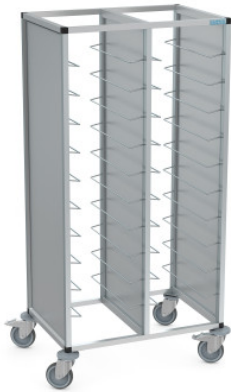

TAWALU für 2 × 15 Universal-Tabletts

Artikel-Nr.: 0222196-N | TAWALU 2/30 UNI 75-L

HUPFER
we make work flow

Technische Daten

Kapazität:	30 × Universal-Tablett
Rastermaß:	75 mm
Einschubart:	Längseinschub
Nutzlast:	120 kg
Breite:	860 mm
Tiefe:	615 mm
Höhe:	1435 mm

*Bildbeispiel, technische Änderungen vorbehalten.
Ohne Dekoration.*

Tablett-Abräumwagen zum Einschub und Transport von Tabletts mit Schmutzgeschirr.

Wagen in stabiler und hygienischer Rohrrahmen-Konstruktion aus eloxiertem Aluminium mit Verbindungselementen aus Kunststoff und fest eingesetzten Seitenwänden in verschiedenen Dekoren. Fest mit dem Rohrrahmen verbundene Tablettauflagen aus Edelstahl-Vollmaterial, \varnothing 6 mm, mit beidseitiger Durchschubsicherung gemäß DIN EN 18867-2. Vier Abweiserrollen aus Polymer dienen als Anfahrerschutz, schützen sowohl den Wagen rundum als auch bauseitige Wände besonders effektiv vor Beschädigungen. Wagen fahrbar auf 4 Lenkrollen \varnothing 125 mm mit Rückenlochbefestigung, davon 2 mit Totalfeststellern.

Der Hupfer Tablett-Abräumwagen TAWALU bietet rostfreie Tablettauflagen aus Edelstahl, verstärkte Abweiserrollen zum besonders effektiven Schutz bauseitiger Wände vor Verschmutzung und Beschädigung sowie die vergleichsweise breiteste Palette an möglichen Seitenverkleidungen und anderen Ausstattungsdetails.