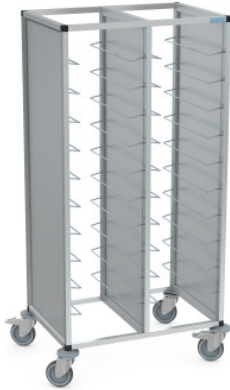

TAWALU für 2 × 15 Universal-Tabletts

Artikel-Nr.: 0222196-N | TAWALU 2/30 UNI 75-L

HUPFER
we make work flow

Technische Daten

Kapazität:	30 × Universal-Tablett
Rastermaß:	75 mm
Einschubart:	Längseinschub
Nutzlast:	120 kg
Breite:	860 mm
Tiefe:	615 mm
Höhe:	1435 mm

*Bildbeispiel, technische Änderungen vorbehalten.
Ohne Dekoration.*

Tablett-Abräumwagen zum Einschub und Transport von Tabletts mit Schmutzgeschirr.

Wagen in stabiler und hygienischer Rohrrahmen-Konstruktion aus eloxiertem Aluminium mit Verbindungselementen aus Kunststoff und fest eingesetzten Seitenwänden in verschiedenen Dekoren. Fest mit dem Rohrrahmen verbundene Tablettauflagen aus Edelstahl-Vollmaterial, \varnothing 6 mm, mit beidseitiger Durchschubsicherung gemäß DIN EN 18867-2. Vier Abweiserrollen aus Polymer dienen als Anfahrerschutz, schützen sowohl den Wagen rundum als auch bauseitige Wände besonders effektiv vor Beschädigungen. Wagen fahrbar auf 4 Lenkrollen \varnothing 125 mm mit Rückenlochbefestigung, davon 2 mit Totalfeststellern.

Der Hupfer Tablett-Abräumwagen TAWALU bietet rostfreie Tablettauflagen aus Edelstahl, verstärkte Abweiserrollen zum besonders effektiven Schutz bauseitiger Wände vor Verschmutzung und Beschädigung sowie die vergleichsweise breiteste Palette an möglichen Seitenverkleidungen und anderen Ausstattungsdetails.