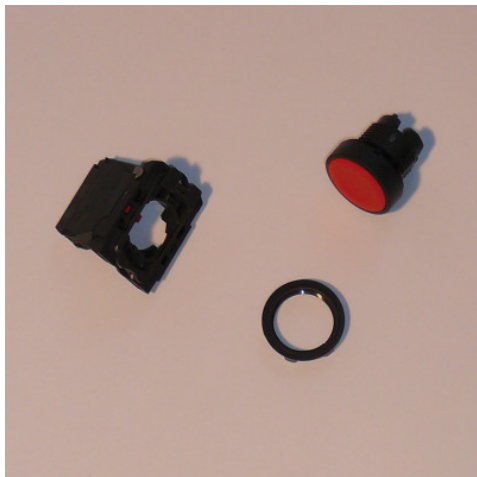

Drucktaster „AUS“

Artikel-Nr.: 0191034944

HUPFER
we make work flow

Technische Daten

| | |
|-----------------|----------|
| Gewicht: | 0.192 kg |
| Breite: | 51 mm |
| Tiefe: | 41 mm |
| Höhe: | 30 mm |

*Bildbeispiel, technische Änderungen vorbehalten.
Ohne Dekoration.*