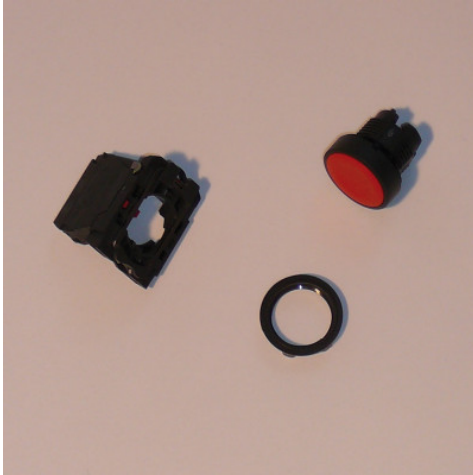

Drucktaster „AUS“

Artikel-Nr.: 0191034944

HUPFER
we make work flow

Technische Daten

Gewicht:	0.2 kg
Breite:	51 mm
Tiefe:	41 mm
Höhe:	30 mm

*Bildbeispiel, technische Änderungen vorbehalten.
Ohne Dekoration.*

Der Drucktaster „AUS“ ermöglicht die zuverlässige und sofortige Abschaltung von Geräten, was eine effiziente Organisation und Kontrolle von Abläufen unterstützt. Der Drucktaster „AUS“ erleichtert zudem die schnelle Installation und Handhabung, wodurch der Transport und die Verteilung innerhalb der Logistik optimiert werden.