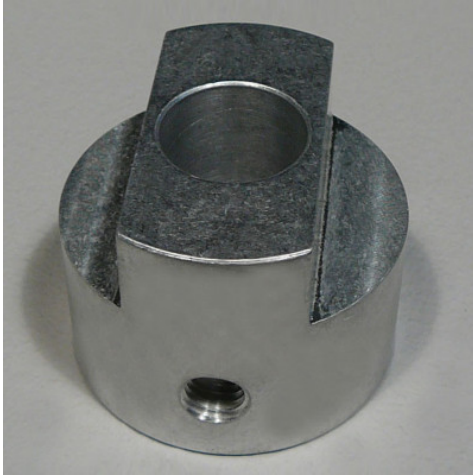

Führung □ 50 mm, 40 mm hoch

Artikel-Nr.: 0191027642

**HUPFER**  
we make work flow

### Technische Daten

**Gewicht:** 0.147 kg

**Breite:** 40 mm

**Tiefe:** 50 mm

**Höhe:** 25 mm

*Bildbeispiel, technische Änderungen vorbehalten.  
Ohne Dekoration.*