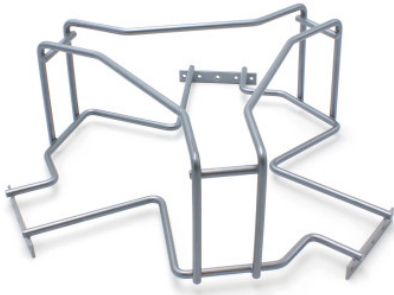

## Führungskorb 318 × 296 × 121 mm

Artikel-Nr.: 0191008095

### Technische Daten

<b>Gewicht:</b>	0.6 kg
<b>Breite:</b>	318 mm
<b>Tiefe:</b>	296 mm
<b>Höhe:</b>	121 mm

*Bildbeispiel, technische Änderungen vorbehalten.  
Ohne Dekoration.*

Der Führungskorb 318 × 296 × 121 mm dient der effizienten Lagerung und dem sicheren Transport von Materialien. Der Führungskorb 318 × 296 × 121 mm ermöglicht eine ordentliche Sortierung und Organisation der Inhalte für eine verbesserte Logistik.