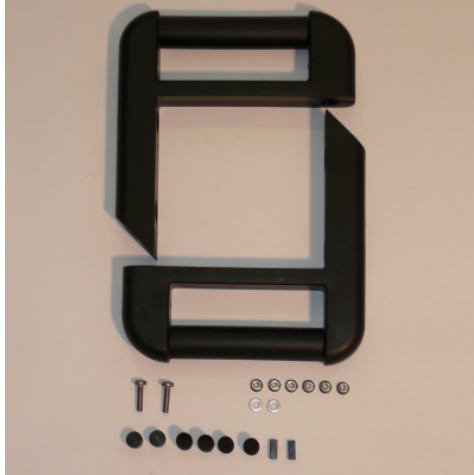

Schiebegriff-Set

Artikel-Nr.: 0162592

HUPFER
we make work flow

Technische Daten

Gewicht: 0.546 kg

*Bildbeispiel, technische Änderungen vorbehalten.
Ohne Dekoration.*