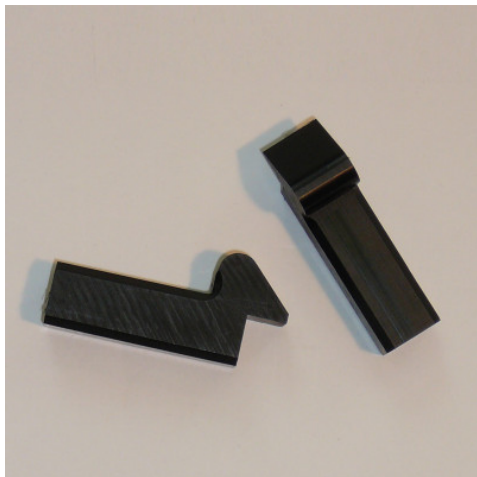

Türriegel-Satz für SPTW

Artikel-Nr.: 014058071

HUPFER
we make work flow

Technische Daten

Gewicht: 0.037 kg

*Bildbeispiel, technische Änderungen vorbehalten.
Ohne Dekoration.*