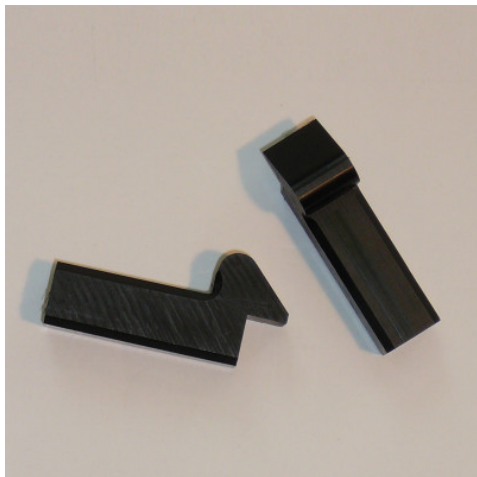

# Türriegel-Satz für SPTW

Artikel-Nr.: 014058071

**HUPFER**  
we make work flow

## Technische Daten

**Gewicht:** 0.037 kg

*Bildbeispiel, technische Änderungen vorbehalten.  
Ohne Dekoration.*