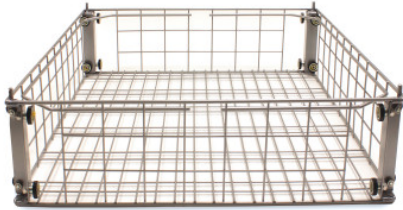

Führungskorb 660 × 540 × 148 mm

Artikel-Nr.: 014041028

HUPFER
we make work flow

Technische Daten

Gewicht:	2.93 kg
Breite:	650 mm
Tiefe:	530 mm
Höhe:	148 mm

*Bildbeispiel, technische Änderungen vorbehalten.
Ohne Dekoration.*