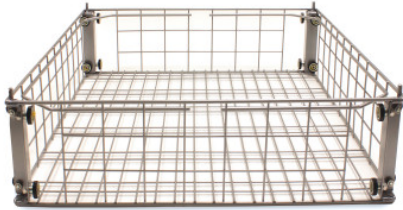

Führungskorb 660 × 540 × 148 mm

Artikel-Nr.: 014041028

HUPFER
we make work flow

Technische Daten

Gewicht:	3 kg
Breite:	650 mm
Tiefe:	530 mm
Höhe:	148 mm

*Bildbeispiel, technische Änderungen vorbehalten.
Ohne Dekoration.*

Der Führungskorb 660 × 540 × 148 mm dient der organisierten Lagerung und dem einfachen Transport von Materialien. Der Führungskorb 660 × 540 × 148 mm ermöglicht eine effiziente Sortierung und Strukturierung innerhalb von Logistikprozessen.