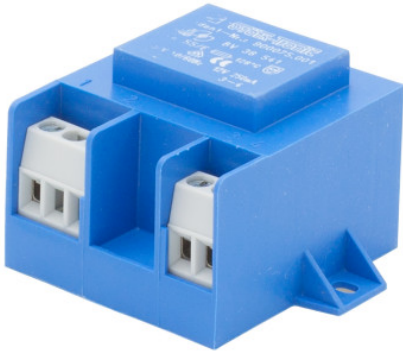

Transformator für SPA

Artikel-Nr.: 014001208

HUPFER
we make work flow

Technische Daten

Gewicht:	0.2 kg
Breite:	50 mm
Tiefe:	60 mm
Höhe:	35 mm

*Bildbeispiel, technische Änderungen vorbehalten.
Ohne Dekoration.*

Der Transformator für SPA dient der sicheren Stromversorgung und der effizienten Verteilung von Energie für verschiedene SPA-Anwendungen. Der Transformator für SPA ermöglicht eine einfache Organisation und Integration in bestehende Systeme, wodurch der Platz optimal genutzt wird.