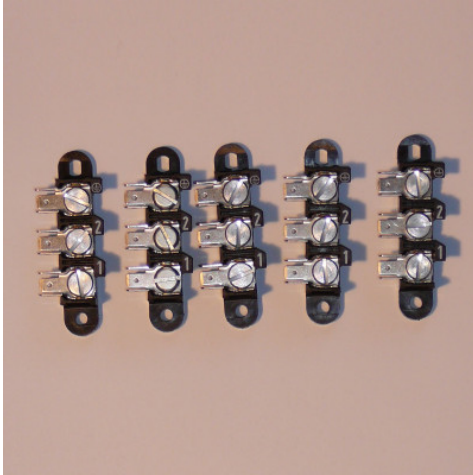

Netzanschlussklemmen-Satz 3-polig

Artikel-Nr.: 014001023

HUPFER
we make work flow

Technische Daten

Gewicht: 0.2 kg

*Bildbeispiel, technische Änderungen vorbehalten.
Ohne Dekoration.*

Der Netzanschlussklemmen-Satz 3-polig dient der sicheren Lagerung und dem organisierten Transport von elektrischen Verbindungen. Der Netzanschlussklemmen-Satz 3-polig ermöglicht eine einfache Sortierung und effiziente Verteilung in verschiedenen Anwendungen.