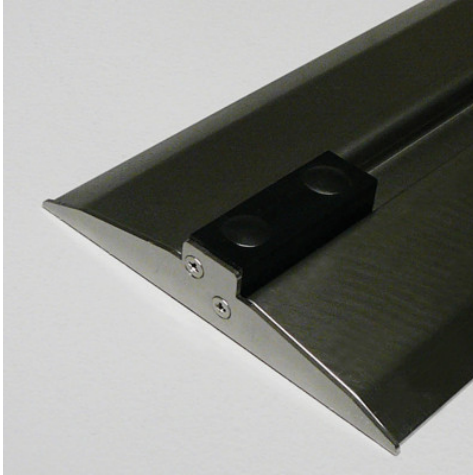

# Endanschlag für Bodenschiene

Artikel-Nr.: 0120922 | SRG-BS/EA H17

**HUPFER**  
we make work flow

## Technische Daten

<b>Gewicht:</b>	0.1 kg
<b>Breite:</b>	160 mm
<b>Tiefe:</b>	72 mm
<b>Höhe:</b>	28 mm

*Bildbeispiel, technische Änderungen vorbehalten.  
Ohne Dekoration.*

Endanschlag Kunststoff für Bodenschiene Schieberegale, Höhe 17 mm.