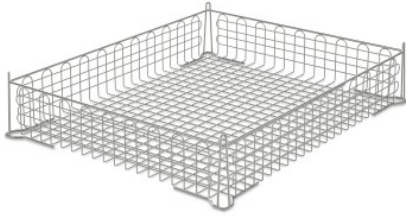

Stapel-Geschirrkorb 650 × 530 mm

Artikel-Nr.: 0113832 | GeKo epol 650/530/115

HUPFER
we make work flow

Technische Daten

Gewicht: 2.101 kg

Breite: 650 mm

Tiefe: 530 mm

Höhe: 115 mm

*Bildbeispiel, technische Änderungen vorbehalten.
Ohne Dekoration.*

Geschirrkorb für Lagerung und Transport von kleinen bzw. schlecht stapelbaren Geschirrtteilen in Korbstapler oder Korbtransportwagen.

Korb in hygienischer Konstruktion aus hochwertigem, elektrolytisch poliertem Edelstahl-Rundmaterial in Schlaufenausführung. Korbrahmen \varnothing 5,0 mm sowie Korbboden mit Maschenweite 27 × 27 mm und -wandungen \varnothing 2,5 mm. In den Rahmen integrierte, 133 mm hohe Zentrierecken \varnothing 4,0 mm für eine saubere und passgenaue Stapelung.