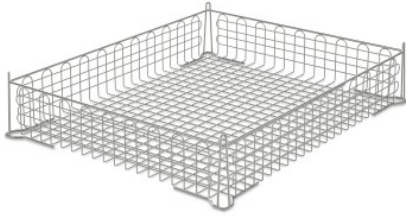

# Stapel-Geschirrkorb 650 × 530 mm

Artikel-Nr.: 0113822 | GeKo epol 650/530/075

**HUPFER**  
we make work flow

## Technische Daten

**Gewicht:** 1.779 kg

**Breite:** 650 mm

**Tiefe:** 530 mm

**Höhe:** 75 mm

*Bildbeispiel, technische Änderungen vorbehalten.  
Ohne Dekoration.*

Geschirrkorb für Lagerung und Transport von kleinen bzw. schlecht stapelbaren Geschirrtteilen in Korbstapler oder Korbtransportwagen.

Korb in hygienischer Konstruktion aus hochwertigem, elektrolytisch poliertem Edelstahl-Rundmaterial in Schlaufenausführung. Korbrahmen  $\varnothing$  5,0 mm sowie Korbboden mit Maschenweite 27 × 27 mm und -wandungen  $\varnothing$  2,5 mm. In den Rahmen integrierte, 92 mm hohe Zentrierecken  $\varnothing$  4,0 mm für eine saubere und passgenaue Stapelung.