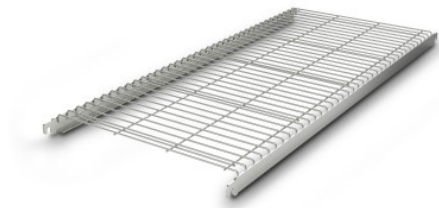

Drahtrost-Auflage Norm 5

Artikel-Nr.: 0101842 | A-DR/N5 1200/500

HUPFER
we make work flow

Technische Daten

Max. Fachlast	150
Gewicht:	4.474 kg
Breite:	1200 mm
Tiefe:	440 mm
Höhe:	49 mm

*Bildbeispiel, technische Änderungen vorbehalten.
Ohne Dekoration.*

Die Drahtrost-Auflage aus Edelstahl des Norm 5 Regals bietet eine gut durchlüftete, sichere und hygienische Ablagefläche für hohe Traglasten. Sie eignet sich für den Dauereinsatz bei -40°C bis +60°C Umgebungstemperatur.

Die mühelos einzuhängende Drahtrost-Auflage aus hochwertigem Edelstahl bietet eine gut durchlüftete, sichere und einfach zu reinigende Ablagefläche. Diese Auflage des Norm 5 Regals fasst hohe Traglasten. Temperaturen von -40°C bis zu +60°C stellen auch dauerhaft kein Problem dar.

Die verwendeten Materialien sind nachhaltig, zu 100% recyclebar und so wertvoll, dass Hupfer Ihnen schon heute garantiert, Ihr komplettes Regal am Ende der Nutzungsdauer zurückzukaufen.

- Drahtrost-Ausführung in Edelstahl sorgt für eine gut durchlüftete, sichere und hygienische Lagerung und den Erhalt des Lagergut-Zustandes
- wertige Verarbeitung von hochwertigem Edelstahl ermöglicht perfekte Hygiene und einfache Reinigung
- wertvolle Materialien sorgen für Nachhaltigkeit und Werterhalt
- stabile Bauweise garantiert hohe Belastbarkeit
- modulares System sorgt für einfache Handhabung von der Montage bis zur